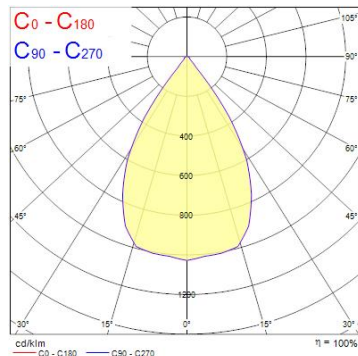

Produktblad

Start Track Spotlight Small 14W 1500lm 830 Wide Beam Svart

Artikelnummer	0004837
EAN	5410288048376
Märke	Sylvania

Egenskaper

Användningsområde	Butik & Showroom, Kontor	IP-klass	IP20
Brinntid (timmar)	50000	Ljusflöde (lumen)	1498
CRI (Ra)	80	Ljutfärg	Varmvit
Dimbar	Nej	Nominell bredd (mm)	140
Dimning	Ej dimbar	Nominell diameter (mm)	86
Effekt (W)	14	Nominell höjd (mm)	200
Energimärkning	D	Skentyp	3-fasskena
Färg	Svart	Spridningsvinkel (°)	64
Färgtemperatur (Kelvin)	3000	Spänning (V)	220-240V
Garantitid (år)	5	Teknologi	LED

Produktbeskrivning

Spotlight i minimalistisk design, idealisk för butiksbelysning. Konstruktion i aluminium med genomsnittlig brinntid 50 000 timmar. IR- och UV-fritt ljus helt fritt från värmestrålning. Spänning 220-240V / 50-60Hz. Ej dimbar. Passar till 3-fasskenor av standardmodell, exempelvis Global Trac. Avsedd för inomhusbruk. Horisontell rotation 0-355°, vertikal tilt 0-90°.