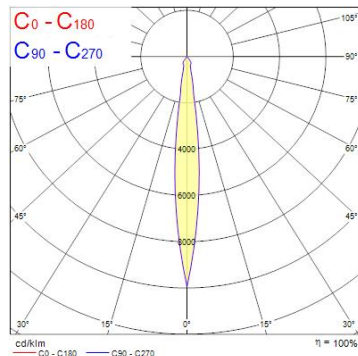

Produktblad

Start Track Spotlight Small 14W 1550lm 830 Narrow Beam Svart

Artikelnummer	0004835
EAN	5410288048352
Märke	Sylvania

Egenskaper

Användningsområde	Butik & Showroom, Kontor	IP-klass	IP20
Brinntid (timmar)	50000	Ljusflöde (lumen)	1551
CRI (Ra)	80	Ljuskvalitet	Varmvit
Dimbar	Nej	Nominell bredd (mm)	140
Dimning	Ej dimbar	Nominell diameter (mm)	86
Effekt (W)	14	Nominell höjd (mm)	200
Energimärkning	D	Skentyp	3-fasskena
Färg	Svart	Spridningsvinkel (°)	12
Färgtemperatur (Kelvin)	3000	Spänning (V)	220-240V
Garantitid (år)	5	Teknologi	LED

Produktbeskrivning

Spotlight i minimalistisk design, idealisk för butiksbelysning. Konstruktion i aluminium med genomsnittlig brinntid 50 000 timmar. IR- och UV-fritt ljus helt fritt från värmestrålning. Spänning 220-240V / 50-60Hz. Ej dimbar. Passar till 3-fasskenor av standardmodell, exempelvis Global Trac. Avsedd för inomhusbruk. Horisontell rotation 0-355°, vertikal tilt 0-90°.