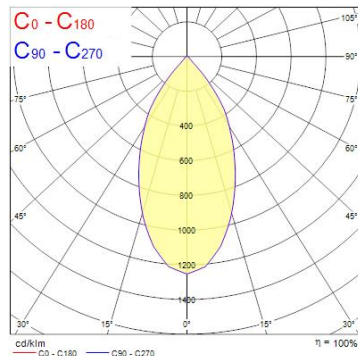

Produktblad

Start Track Spotlight Large 55W 5300lm 840 Wide Beam Vit

Artikelnummer	0004834
EAN	5410288048345
Märke	Sylvania

Egenskaper

Användningsområde	Butik & Showroom	IP-klass	IP20
Brinntid (timmar)	50000	Ljusflöde (lumen)	5320
CRI (Ra)	80	Ljuskvalitet	Kallvit
Dimbar	Nej	Nominell bredd (mm)	164
Dimning	Ej dimbar	Nominell diameter (mm)	113
Effekt (W)	55	Nominell höjd (mm)	240
Energimärkning	D	Skentyp	3-fasskena
Färg	Vit	Spridningsvinkel (°)	52
Färgtemperatur (Kelvin)	4000	Spänning (V)	220-240V
Garantitid (år)	5	Teknologi	LED

Produktbeskrivning

Spotlight i minimalistisk design, idealisk för butiksbelysning. Konstruktion i aluminium med genomsnittlig brinntid 50 000 timmar. IR- och UV-fritt ljus helt fritt från värmestrålning. Spänning 220-240V / 50-60Hz. Ej dimbar. Passar till 3-fasskenor av standardmodell, exempelvis Global Trac. Avsedd för inomhusbruk. Horisontell rotation 0-355°, vertikal tilt 0-90°.