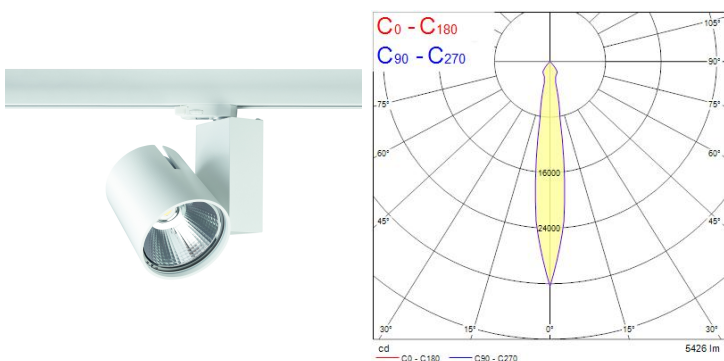

## Start Track Spotlight Large 55W 5400lm 840 Narrow Beam Vit

<b>Artikelnummer</b>	0004832
<b>EAN</b>	5410288048321
<b>Märke</b>	Sylvania

## Egenskaper

<b>Användningsområde</b>	Butik & Showroom	<b>IP-klass</b>	IP20
<b>Brinntid (timmar)</b>	50000	<b>Ljusflöde (lumen)</b>	5426
<b>CRI (Ra)</b>	80	<b>Ljutfärg</b>	Kallvit
<b>Dimbar</b>	Nej	<b>Nominell bredd (mm)</b>	164
<b>Dimning</b>	Ej dimbar	<b>Nominell diameter (mm)</b>	113
<b>Effekt (W)</b>	55	<b>Nominell höjd (mm)</b>	240
<b>Energimärkning</b>	D	<b>Skentyp</b>	3-fasskena
<b>Färg</b>	Vit	<b>Spridningsvinkel (°)</b>	15
<b>Färgtemperatur (Kelvin)</b>	4000	<b>Spänning (V)</b>	220-240V
<b>Garantitid (år)</b>	5	<b>Teknologi</b>	LED