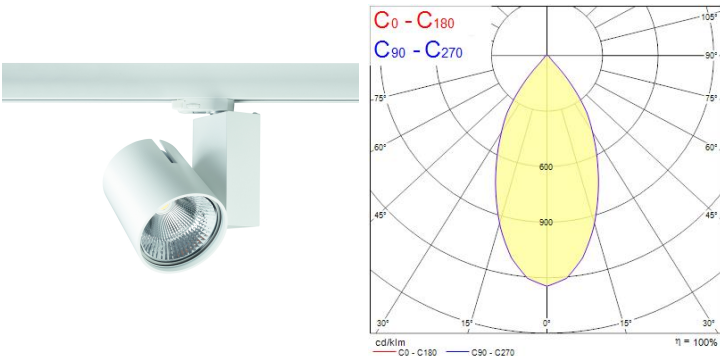

Produktblad

Start Track Spotlight Large 35W 4000lm 840 WB Vit

Artikelnummer	0004831
EAN	5410288048314
Märke	Sylvania

Egenskaper

Användningsområde	Butik & Showroom	IP-klass	IP20
Brinntid (timmar)	50000	Ljusflöde (lumen)	4010
CRI (Ra)	80	Ljusfärg	Kallvit
Dimbar	Nej	Nominell bredd (mm)	164
Dimning	Ej dimbar	Nominell diameter (mm)	113
Effekt (W)	35	Nominell höjd (mm)	240
Energimärkning	D	Skentyp	3-fasskena
Färg	Vit	Spridningsvinkel (°)	52
Färgtemperatur (Kelvin)	4000	Spänning (V)	220-240V
Garantitid (år)	5	Teknologi	LED

Produktbeskrivning

Spotlight i minimalistisk design, idealisk för butiksbelysning. Konstruktion i aluminium med genomsnittlig brinntid 50 000 timmar. IR- och UV-fritt ljus helt fritt från värmestrålning. Spänning 220-240V / 50-60Hz. Ej dimbar. Passar till 3-fasskenor av standardmodell, exempelvis Global Trac. Avsedd för inomhusbruk. Horisontell rotation 0-355°, vertikal tilt 0-90°.