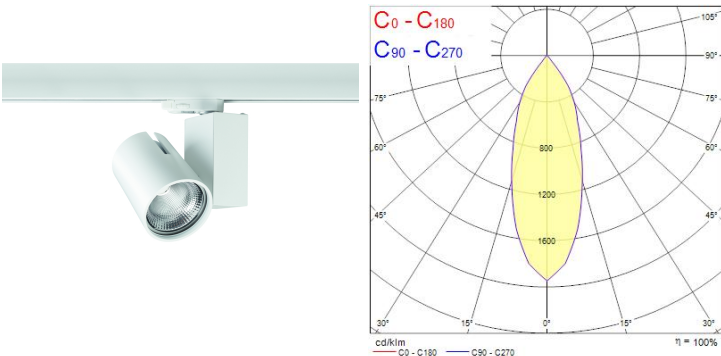

Produktblad

Start Track Spotlight Small 24W 2475lm 840 MB Vit

Artikelnummer	0004827
EAN	5410288048277
Märke	Sylvania

Egenskaper

Användningsområde	Butik & Showroom	IP-klass	IP20
Brinntid (timmar)	50000	Ljusflöde (lumen)	2487
CRI (Ra)	80	Ljusfärg	Kallvit
Dimbar	Nej	Nominell bredd (mm)	140
Dimning	Ej dimbar	Nominell diameter (mm)	86
Effekt (W)	24	Nominell höjd (mm)	200
Energimärkning	D	Skentyp	3-fasskena
Färg	Vit	Spridningsvinkel (°)	36
Färgtemperatur (Kelvin)	4000	Spänning (V)	220-240V
Garantitid (år)	5	Teknologi	LED

Produktbeskrivning

Spotlight i minimalistisk design, idealisk för butiksbelysning. Konstruktion i aluminium med genomsnittlig brinntid 50 000 timmar. IR- och UV-fritt ljus helt fritt från värmestrålning. Spänning 220-240V / 50-60Hz. Ej dimbar. Passar till 3-fasskenor av standardmodell, exempelvis Global Trac. Avsedd för inomhusbruk. Horisontell rotation 0-355°, vertikal tilt 0-90°.