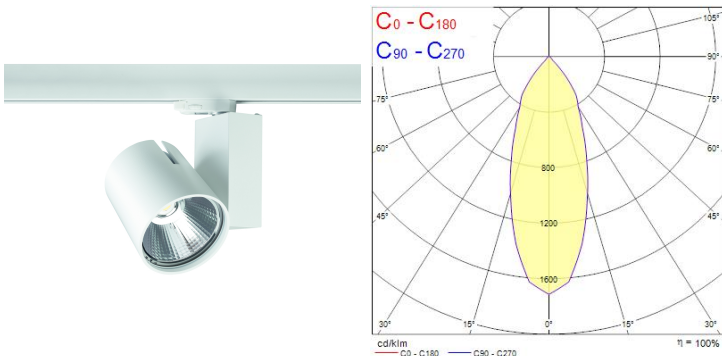

Produktblad

Start Track Spotlight Large 55W 5400lm 830 Medium Beam Vit

Artikelnummer	0004821
EAN	5410288048215
Märke	Sylvania

Egenskaper

Användningsområde	Butik & Showroom, Kontor	IP-klass	IP20
Brinntid (timmar)	50000	Ljusflöde (lumen)	5381
CRI (Ra)	80	Ljuskvalitet	Varmvit
Dimbar	Nej	Nominell bredd (mm)	164
Dimning	Ej dimbar	Nominell diameter (mm)	113
Effekt (W)	55	Nominell höjd (mm)	240
Energimärkning	D	Skentyp	3-fasskena
Färg	Vit	Spridningsvinkel (°)	38
Färgtemperatur (Kelvin)	3000	Spänning (V)	220-240V
Garantitid (år)	5	Teknologi	LED

Produktbeskrivning

Spotlight i minimalistisk design, idealisk för butiksbelysning. Konstruktion i aluminium med genomsnittlig brinntid 50 000 timmar. IR- och UV-fritt ljus helt fritt från värmestrålning. Spänning 220-240V / 50-60Hz. Ej dimbar. Passar till 3-fasskenor av standardmodell, exempelvis Global Trac. Avsedd för inomhusbruk. Horisontell rotation 0-355°, vertikal tilt 0-90°.