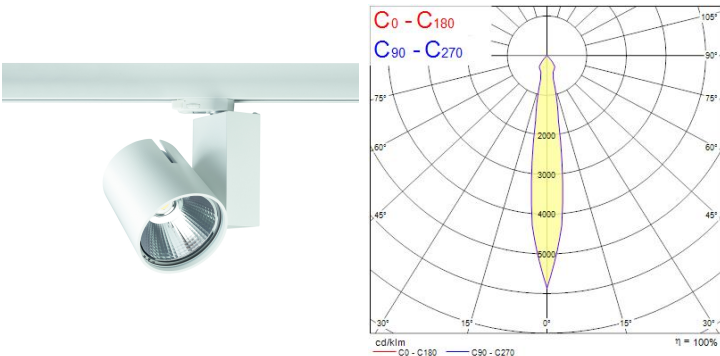

## Start Track Spotlight Large 55W 5400lm 830 NB Vit

<b>Artikelnummer</b>	0004820
<b>EAN</b>	5410288048208
<b>Märke</b>	Sylvania

## Egenskaper

<b>Användningsområde</b>	Butik & Showroom, Kontor	<b>IP-klass</b>	IP20
<b>Brinntid (timmar)</b>	50000	<b>Ljusflöde (lumen)</b>	5449
<b>CRI (Ra)</b>	80	<b>Ljusfärg</b>	Varmvit
<b>Dimbar</b>	Nej	<b>Nominell bredd (mm)</b>	164
<b>Dimning</b>	Ej dimbar	<b>Nominell diameter (mm)</b>	113
<b>Effekt (W)</b>	55	<b>Nominell höjd (mm)</b>	240
<b>Energimärkning</b>	D	<b>Skentyp</b>	3-fasskena
<b>Färg</b>	Vit	<b>Spridningsvinkel (°)</b>	15
<b>Färgtemperatur (Kelvin)</b>	3000	<b>Spänning (V)</b>	220-240V
<b>Garantitid (år)</b>	5	<b>Teknologi</b>	LED

## Produktbeskrivning

Spotlight i minimalistisk design, idealisk för butiksbelysning. Konstruktion i aluminium med genomsnittlig brinntid 50 000 timmar. IR- och UV-fritt ljus helt fritt från värmestrålning. Spänning 220-240V / 50-60Hz. Ej dimbar. Passar till 3-fasskenor av standardmodell, exempelvis Global Trac. Avsedd för inomhusbruk. Horisontell rotation 0-355°, vertikal tilt 0-90°.