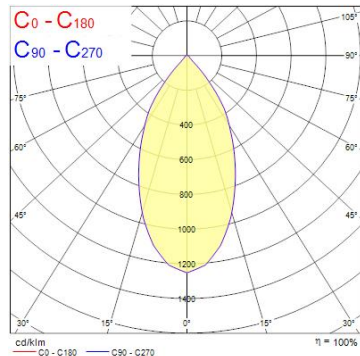

Produktblad

Start Track Spotlight Large 35W 3950lm 830 WB Vit

Artikelnummer	0004819
EAN	5410288048192
Märke	Sylvania

Egenskaper

Användningsområde	Butik & Showroom, Kontor	IP-klass	IP20
Brinntid (timmar)	50000	Ljusflöde (lumen)	3943
CRI (Ra)	80	Ljuskvalitet	Varmvit
Dimbar	Nej	Nominell bredd (mm)	164
Effekt (W)	35	Nominell diameter (mm)	113
Energimärkning	D	Nominell höjd (mm)	240
Färg	Vit	Skentyp	3-fasskena
Färgtemperatur (Kelvin)	3000	Spridningsvinkel (°)	52
Garantitid (år)	5	Spänning (V)	220-240V
IP-klass	IP20	Teknologi	LED

Produktbeskrivning

Spotlight i minimalistisk design, idealisk för butiksbelysning. Konstruktion i aluminium med genomsnittlig brinntid 50 000 timmar. IR- och UV-fritt ljus helt fritt från värmestrålning. Spänning 220-240V / 50-60Hz. Ej dimbar. Passar till 3-fasskenor av standardmodell, exempelvis Global Trac. Avsedd för inomhusbruk. Horisontell rotation 0-355°, vertikal tilt 0-90°.