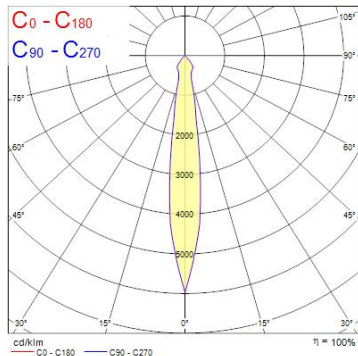

Produktblad

Start Track Spotlight Large 35W 4000lm 830 NB Vit

Artikelnummer	0004817
EAN	5410288048178
Märke	Sylvania

Egenskaper

Användningsområde	Butik & Showroom, Kontor	IP-klass	IP20
Brinntid (timmar)	50000	Ljusflöde (lumen)	4005
CRI (Ra)	80	Ljusfärg	Varmvit
Dimbar	Nej	Nominell bredd (mm)	164
Dimning	Ej dimbar	Nominell diameter (mm)	113
Effekt (W)	35	Nominell höjd (mm)	240
Energimärkning	D	Skentyp	3-fasskena
Färg	Vit	Spridningsvinkel (°)	15
Färgtemperatur (Kelvin)	3000	Spänning (V)	220-240V
Garantitid (år)	5	Teknologi	LED

Produktbeskrivning

Spotlight i minimalistisk design, idealisk för butiksbelysning. Konstruktion i aluminium med genomsnittlig brinntid 50 000 timmar. IR- och UV-fritt ljus helt fritt från värmestrålning. Spänning 220-240V / 50-60Hz. Ej dimbar. Passar till 3-fasskenor av standardmodell, exempelvis Global Trac. Avsedd för inomhusbruk. Horisontell rotation 0-355°, vertikal tilt 0-90°.