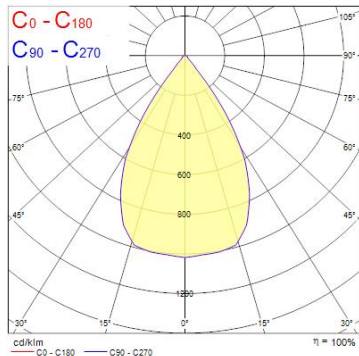

## Egenskaper

<b>Användningsområde</b>	Butik & Showroom, Kontor	<b>IP-klass</b>	IP20
<b>Brinntid (timmar)</b>	50000	<b>Ljusflöde (lumen)</b>	2318
<b>CRI (Ra)</b>	80	<b>Ljusfärg</b>	Varmvit
<b>Dimbar</b>	Nej	<b>Nominell bredd (mm)</b>	140
<b>Dimning</b>	Ej dimbar	<b>Nominell diameter (mm)</b>	86
<b>Effekt (W)</b>	24	<b>Nominell höjd (mm)</b>	200
<b>Energimärkning</b>	D	<b>Skentyp</b>	3-fasskena
<b>Färg</b>	Vit	<b>Spridningsvinkel (°)</b>	64
<b>Färgtemperatur (Kelvin)</b>	3000	<b>Spänning (V)</b>	220-240V
<b>Garantitid (år)</b>	5	<b>Teknologi</b>	LED