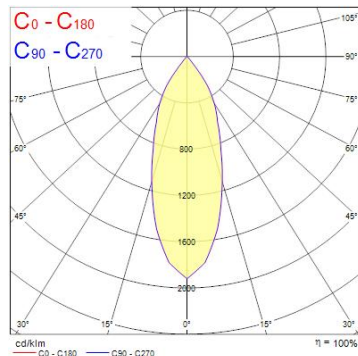

## Egenskaper

|                                |                          |                               |            |
|--------------------------------|--------------------------|-------------------------------|------------|
| <b>Användningsområde</b>       | Butik & Showroom, Kontor | <b>IP-klass</b>               | IP20       |
| <b>Brinntid (timmar)</b>       | 50000                    | <b>Ljusflöde (lumen)</b>      | 2314       |
| <b>CRI (Ra)</b>                | 80                       | <b>Ljuskvalitet</b>           | Varmvit    |
| <b>Dimbar</b>                  | Nej                      | <b>Nominell bredd (mm)</b>    | 140        |
| <b>Dimning</b>                 | Ej dimbar                | <b>Nominell diameter (mm)</b> | 86         |
| <b>Effekt (W)</b>              | 24                       | <b>Nominell höjd (mm)</b>     | 200        |
| <b>Energimärkning</b>          | D                        | <b>Skentyp</b>                | 3-fasskena |
| <b>Färg</b>                    | Vit                      | <b>Spridningsvinkel (°)</b>   | 36         |
| <b>Färgtemperatur (Kelvin)</b> | 3000                     | <b>Spänning (V)</b>           | 220-240V   |
| <b>Garantitid (år)</b>         | 5                        | <b>Teknologi</b>              | LED        |