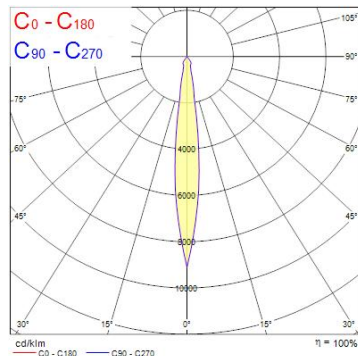

## Egenskaper

<b>Användningsområde</b>	Butik & Showroom, Kontor	<b>IP-klass</b>	IP20
<b>Brinntid (timmar)</b>	50000	<b>Ljusflöde (lumen)</b>	2334
<b>CRI (Ra)</b>	80	<b>Ljuskvalitet</b>	Varmvit
<b>Dimbar</b>	Nej	<b>Nominell bredd (mm)</b>	140
<b>Dimning</b>	Ej dimbar	<b>Nominell diameter (mm)</b>	86
<b>Effekt (W)</b>	24	<b>Nominell höjd (mm)</b>	200
<b>Energimärkning</b>	D	<b>Skentyp</b>	3-fasskena
<b>Färg</b>	Vit	<b>Spridningsvinkel (°)</b>	12
<b>Färgtemperatur (Kelvin)</b>	3000	<b>Spänning (V)</b>	220-240V
<b>Garantitid (år)</b>	5	<b>Teknologi</b>	LED