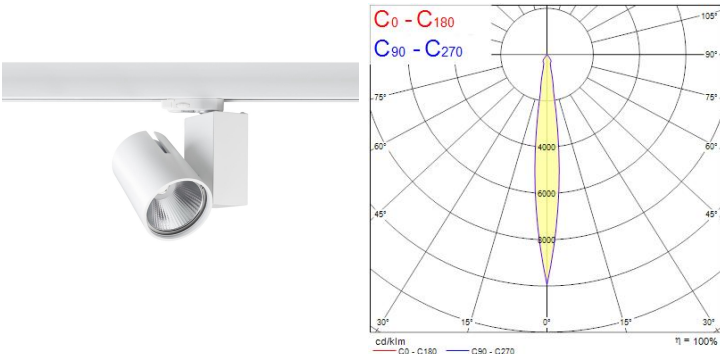

Produktblad

Start Track Spotlight Small 14W 1550lm 830 Narrow Beam Vit

Artikelnummer	0004811
EAN	5410288048116
Märke	Sylvania

Egenskaper

Användningsområde	Butik & Showroom, Kontor	IP-klass	IP20
Brinntid (timmar)	50000	Ljusflöde (lumen)	1551
CRI (Ra)	80	Ljutfärg	Varmvit
Dimbar	Nej	Nominell bredd (mm)	140
Dimning	Ej dimbar	Nominell diameter (mm)	86
Effekt (W)	14	Nominell höjd (mm)	200
Energimärkning	D	Skentyp	3-fasskena
Färg	Vit	Spridningsvinkel (°)	12
Färgtemperatur (Kelvin)	3000	Spänning (V)	220-240V
Garantitid (år)	5	Teknologi	LED

Produktbeskrivning

Spotlight i minimalistisk design, idealisk för butiksbelysning. Konstruktion i aluminium med genomsnittlig brinntid 50 000 timmar. IR- och UV-fritt ljus helt fritt från värmestrålning. Spänning 220-240V / 50-60Hz. Ej dimbar. Passar till 3-fasskenor av standardmodell, exempelvis Global Trac. Avsedd för inomhusbruk. Horisontell rotation 0-355°, vertikal tilt 0-90°.