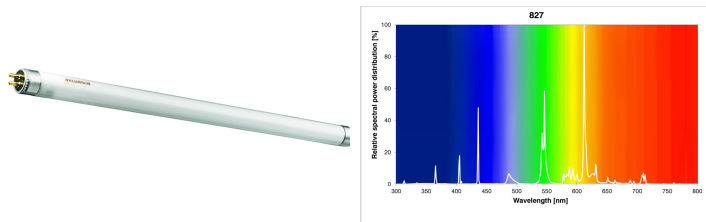

Produktblad

T5 Luxline Plus FHO 54W 827/2700K Glödljus 1150mm G5

Artikelnummer	0002805
EAN	5410288028057
Märke	Sylvania

Egenskaper

Brinntid (timmar)	24000	Höjd	0 mm
Certifiering	CE	Ljusflöde (lumen)	4450
CRI (Ra)	85	Ljusfärg	827 Glödljus
Diameter (i mm)	16	Längd (mm)	1149 mm
E-nummer	83 565 56	Nominell diameter (mm)	16
Effekt (W)	54	Nominell längd (mm)	1150
Energimärkning	F	Sockel	G5
Färgtemperatur (Kelvin)	2700	Teknologi	Fluorescerande
Förpackningsstorlek	25	Typ	T5
Höjd	0 mm	Ytfinish	Matt

Produktbeskrivning

- Fluorescerande rör av hög kvalitet
- Lång brinntid - 24 000 timmar
- Glödljus - Färgtemperatur 2700K