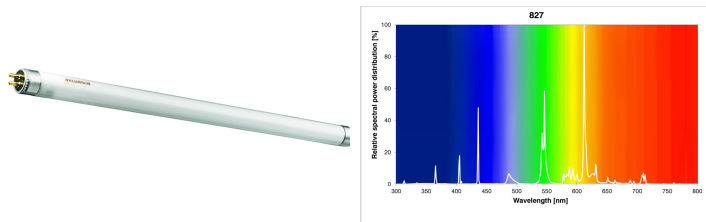

Produktblad

T5 Luxline Plus FHE 35W 827/2700K Glödljus 1450mm G5

| | |
|---------------|---------------|
| Artikelnummer | 0002801 |
| EAN | 5410288028019 |
| Märke | Sylvania |

Egenskaper

| | | | |
|--------------------------------|---------|----------------------------|----------------|
| Brinntid (timmar) | 24000 | Höjd | 0 mm |
| Certifiering | CE | Ljusflöde (lumen) | 3320 |
| CRI (Ra) | 85 | Ljusfärg | 827 Glödljus |
| Diameter (i mm) | 16 | Längd (mm) | 1449 mm |
| E-nummer | 8356524 | Nominell längd (mm) | |
| Effekt (W) | 35 | Socket | G5 |
| Energimärkning | F | Teknologi | Fluorescerande |
| Färgtemperatur (Kelvin) | 2700 | Typ | T5 |
| Förpackningsstorlek | 25 | Ytfinish | Matt |

Produktbeskrivning

- Fluorescerande rör av hög kvalitet
- Lång brinntid - 24 000 timmar
- Glödljus - Färgtemperatur 2700K