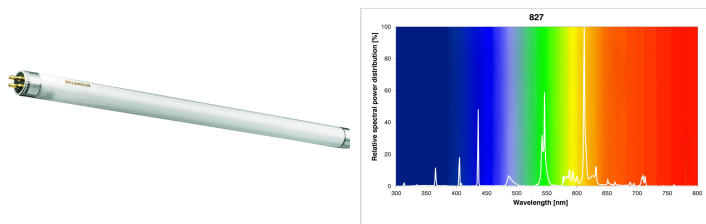

Produktblad

T5 Luxline Plus FHE 28W 827/2700K Glödljus 1150mm G5

Artikelnummer	0002800
EAN	5410288028002
Märke	Sylvania

Egenskaper

Brinntid (timmar)	24000	Förpackningsstorlek	25
Certifiering	CE	Höjd	0 mm
CRI (Ra)	85	Ljusflöde (lumen)	2640
Diameter (i mm)	16	Ljusfärg	827 Glödljus
Dimbar	Ja	Längd (mm)	1149 mm
E-nummer	8356516	Nominell längd (mm)	
Effekt (W)	28	Socket	G5
Energimärkning	F	Teknologi	Fluorescerande
Färgtemperatur (Kelvin)	2700	Typ	T5
Förpackningsstorlek	25	Ytfinish	Matt

Produktbeskrivning

- Fluorescerande rör av hög kvalitet
- Lång brinntid - 24 000 timmar
- Glödljus - Färgtemperatur 2700K