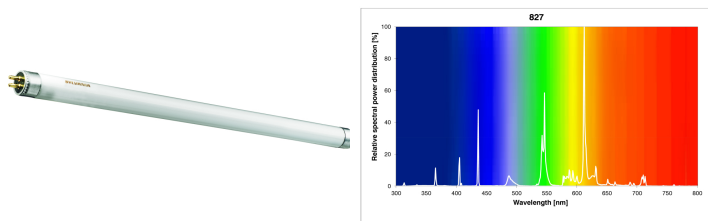

## T5 Luxline Plus FHE 21W 827/2700K Glödljus 850mm G5

Artikelnummer	0002799
EAN	5410288027999
Märke	Sylvania

## Egenskaper

<b>Brinntid (timmar)</b>	24000	<b>Förpackningsstorlek</b>	25
<b>Certifiering</b>	CE	<b>Höjd</b>	0 mm
<b>CRI (Ra)</b>	85	<b>Ljusflöde (lumen)</b>	1910
<b>Diameter (i mm)</b>	16	<b>Ljusfärg</b>	827 Glödljus
<b>Dimbar</b>	Ja	<b>Längd (mm)</b>	849 mm
<b>E-nummer</b>	8356508	<b>Nominell längd (mm)</b>	
<b>Effekt (W)</b>	21	<b>Socket</b>	G5
<b>Energimärkning</b>	F	<b>Teknologi</b>	Fluorescerande
<b>Färgtemperatur (Kelvin)</b>	2700	<b>Typ</b>	T5
<b>Förpackningsstorlek</b>	25	<b>Ytfinish</b>	Matt

## Produktbeskrivning

- Fluorescerande rör av hög kvalitet
- Lång brinntid - 24 000 timmar
- Glödljus - Färgtemperatur 2700K