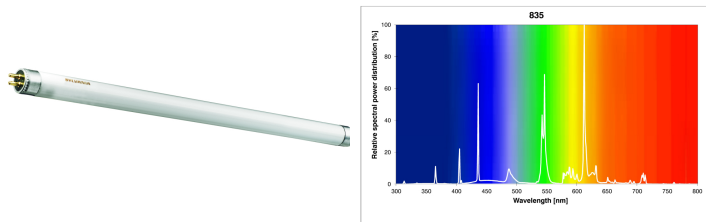

Produktblad

T5 Luxline Plus FHO 24W 835/3500K Varmvit 550mm G5

Artikelnummer	0002791
EAN	5410288027913
Märke	Sylvania

Egenskaper

Brinntid (timmar)	24000	Ljusflöde (lumen)	1750
Certifisering	CE	Ljusfärg	835 White
CRI (Ra)	85	Nominell diameter (mm)	16
Diameter (i mm)	16	Nominell längd (mm)	550
Dimbar	Ja	Socket	G5
Effekt (W)	24	Teknologi	Fluorescerande
Energimärkning	G	Typ	T5
Färgtemperatur (Kelvin)	3500	Ytfinish	Matt

Produktbeskrivning

- Fluorescerande rör av hög kvalitet
- Lång brinntid - 24 000 timmar
- Kallvit - Färgtemperatur 3500K