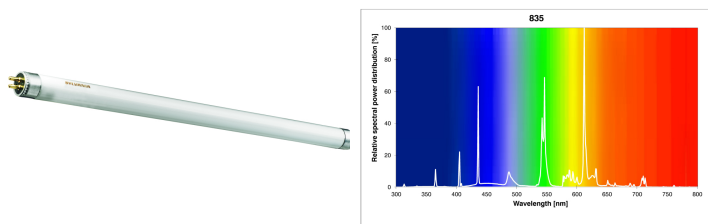

Produktblad

T5 Luxline Plus FHE 35W 835/3500K 1450mm G5

Artikelnummer	0002790
EAN	5410288027906
Märke	Sylvania

Egenskaper

Brinntid (timmar)	24000	Färgtemperatur (Kelvin)	3500
Certifiering	CE	Ljusflöde (lumen)	3300
CRI (Ra)	85	Ljusfärg	835 White
Diameter (i mm)	16	Nominell längd (mm)	
Dimbar	Ja	Socket	G5
Effekt (W)	35	Teknologi	Fluorescerande
Energimärkning	F	Typ	T5
Färgtemperatur (Kelvin)	3500	Ytfinish	Matt

Produktbeskrivning

- Fluorescerande rör av hög kvalitet
- Lång brinntid - 24 000 timmar
- Kallvit - Färgtemperatur 3500K