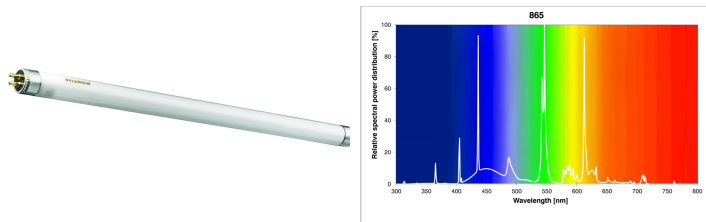

Produktblad

T5 Luxline Plus FHO 80W 865/6500K Dagsljus 1450mm G5

Artikelnummer	0002786
EAN	5410288027869
Märke	Sylvania

Egenskaper

Brinntid (timmar)	24000	Höjd	0 mm
Certifiering	CE	Ljutfärg	865 Daylight
CRI (Ra)	85	Längd (mm)	1449 mm
Diameter (i mm)	16	Nominell diameter (mm)	16
Dimbar	Ja	Nominell längd (mm)	1450
Effekt (W)	80	Socket	G5
Energimärkning	G	Teknologi	Fluorescerande
Färgtemperatur (Kelvin)	6500	Typ	T5
Förpackningsstorlek	25	Ytfinish	Matt

Produktbeskrivning

Lysrör 80W används vanligtvis i parkeringshus, garage och lagerbelysning. Hög kvalitet och lång brinntid - 24 000 timmar. Dagsljus - Färgtemperatur 6500K.