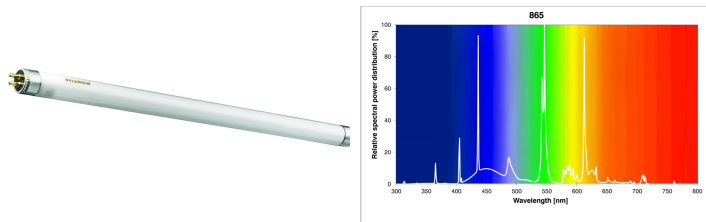

## T5 Luxline Plus FHO 49W 865/6500K Dagsljus 1450mm G5

Artikelnummer	0002780
EAN	5410288027807
Märke	Sylvania

## Egenskaper

<b>Brinntid (timmar)</b>	24000	<b>Höjd</b>	0 mm
<b>Certifiering</b>	CE	<b>Ljusflöde (lumen)</b>	3950
<b>CRI (Ra)</b>	85	<b>Ljusfärg</b>	865 Daylight
<b>Diameter (i mm)</b>	16	<b>Längd (mm)</b>	1449 mm
<b>E-nummer</b>	83 565 54	<b>Nominell diameter (mm)</b>	16
<b>Effekt (W)</b>	49	<b>Nominell längd (mm)</b>	1450
<b>Energimärkning</b>	F	<b>Socket</b>	G5
<b>Färgtemperatur (Kelvin)</b>	6500	<b>Teknologi</b>	Fluorescerande
<b>Förpackningsstorlek</b>	25	<b>Typ</b>	T5
<b>Höjd</b>	0 mm	<b>Ytfinish</b>	Matt

## Produktbeskrivning

- Fluorescerande rör av hög kvalitet
- Lång brinntid - 24 000 timmar
- Dagsljus - Färgtemperatur 6500K