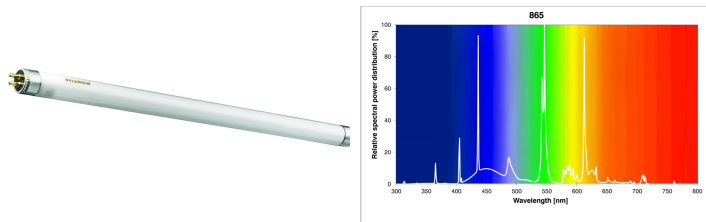

Produktblad

T5 Luxline Plus FHO 39W 865/6500K Dagsljus 850mm G5

Artikelnummer	0002779
EAN	5410288027791
Märke	Sylvania

Egenskaper

Brinntid (timmar)	24000	Höjd	0 mm
Certifiering	CE	Ljusflöde (lumen)	2990
CRI (Ra)	85	Ljusfärg	865 Daylight
Diameter (i mm)	16	Längd (mm)	849 mm
Dimbar	Ja	Nominell diameter (mm)	16
E-nummer	83 565 46	Nominell längd (mm)	850
Effekt (W)	39	Sockel	G5
Energimärkning	G	Teknologi	Fluorescerande
Färgtemperatur (Kelvin)	6500	Typ	T5
Förpackningsstorlek	25	Ytfinish	Matt

Produktbeskrivning

- Fluorescerande rör av hög kvalitet
- Lång brinntid - 24 000 timmar
- Dagsljus - Färgtemperatur 6500K