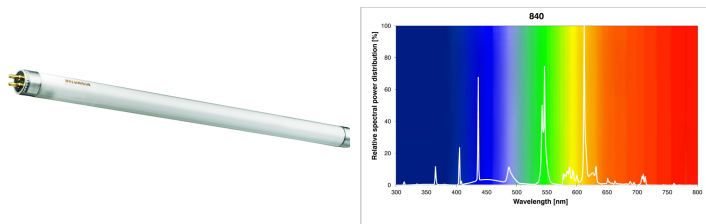

Produktblad

T5 Luxline Plus FHO 39W 840/4000K Kallvit 850mm G5

Artikelnummer	0002776
EAN	5410288027760
Märke	Sylvania

Egenskaper

Brinntid (timmar)	24000	Höjd	0 mm
Certifiering	CE	Ljusflöde (lumen)	3220
CRI (Ra)	85	Ljusfärg	840 Cool White
Diameter (i mm)	16	Längd (mm)	849 mm
Dimbar	Ja	Nominell diameter (mm)	16
E-nummer	83 565 44	Nominell längd (mm)	850
Effekt (W)	39	Socket	G5
Energimärkning	G	Teknologi	Fluorescerande
Färgtemperatur (Kelvin)	4000	Typ	T5
Förpackningsstorlek	25	Ytfinish	Matt

Produktbeskrivning

- Fluorescerande rör av hög kvalitet
- Lång brinntid - 24 000 timmar
- Kallvit - Färgtemperatur 4000K