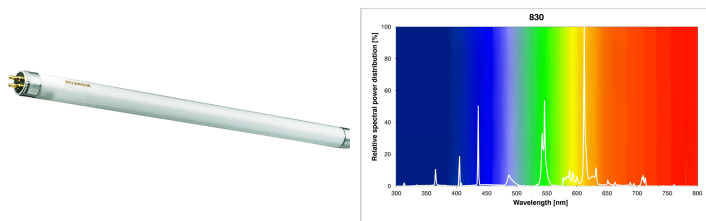

## T5 Luxline Plus FHE 35W 830/3000K Varmvit 1450mm G5

Artikelnummer	0002769
EAN	5410288027692
Märke	Sylvania

## Egenskaper

<b>Brinntid (timmar)</b>	24000	<b>Höjd</b>	0 mm
<b>Certifiering</b>	CE	<b>Ljusflöde (lumen)</b>	3320
<b>CRI (Ra)</b>	85	<b>Ljutfärg</b>	830 Warm White
<b>Diameter (i mm)</b>	16	<b>Längd (mm)</b>	1449 mm
<b>E-nummer</b>	8356526	<b>Nominell diameter (mm)</b>	16
<b>Effekt (W)</b>	35	<b>Nominell längd (mm)</b>	1450
<b>Energimärkning</b>	F	<b>Socket</b>	G5
<b>Färgtemperatur (Kelvin)</b>	3000	<b>Teknologi</b>	Fluorescerande
<b>Förpackningsstorlek</b>	25	<b>Typ</b>	T5
<b>Höjd</b>	0 mm	<b>Ytfinish</b>	Matt

## Produktbeskrivning

- Fluorescerande rör av hög kvalitet
- Lång brinntid - 24 000 timmar
- Varmvit - Färgtemperatur 3000K