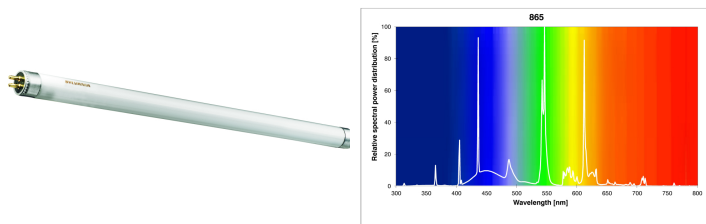

## T5 Luxline Plus FHE 28W 865/6500K Dagsljus 1150mm G5

Artikelnummer	0002768
EAN	5410288027685
Märke	Sylvania

## Egenskaper

<b>Brinntid (timmar)</b>	24000	<b>Höjd</b>	0 mm
<b>Certifiering</b>	CE	<b>Ljusflöde (lumen)</b>	2460
<b>CRI (Ra)</b>	85	<b>Ljuskfärg</b>	865 Daylight
<b>Diameter (i mm)</b>	16	<b>Längd (mm)</b>	1149 mm
<b>Dimbar</b>	Ja	<b>Nominell diameter (mm)</b>	16
<b>E-nummer</b>	8356522	<b>Nominell längd (mm)</b>	1150
<b>Effekt (W)</b>	28	<b>Sockel</b>	G5
<b>Energimärkning</b>	F	<b>Teknologi</b>	Fluorescerande
<b>Färgtemperatur (Kelvin)</b>	6500	<b>Typ</b>	T5
<b>Förpackningsstorlek</b>	25	<b>Ytfinish</b>	Matt

## Produktbeskrivning

- Fluorescerande rör av hög kvalitet
- Lång brinntid - 24 000 timmar
- Dagsljus - Färgtemperatur 6500K