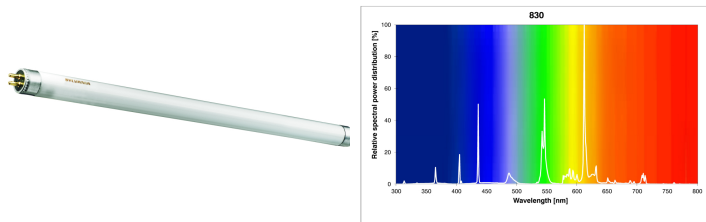

Produktblad

T5 Luxline Plus FHE 28W 830/3000K Varmvit 1150mm G5

Artikelnummer	0002766
EAN	5410288027661
Märke	Sylvania

Egenskaper

Brinntid (timmar)	24000	Förpackningsstorlek	25
Certifiering	CE	Höjd	0 mm
CRI (Ra)	85	Ljusflöde (lumen)	2640
Diameter (i mm)	16	Ljusfärg	830 Warm White
E-nummer	8356518	Längd (mm)	1149 mm
Effekt (W)	28	Socket	G5
Energimärkning	F	Teknologi	Fluorescerande
Färgtemperatur (Kelvin)	3000	Typ	T5
Förpackningsstorlek	25	Ytfinish	Matt

Produktbeskrivning

- Fluorescerande rör av hög kvalitet
- Lång brinntid - 24 000 timmar
- Varmvit - Färgtemperatur 3000K