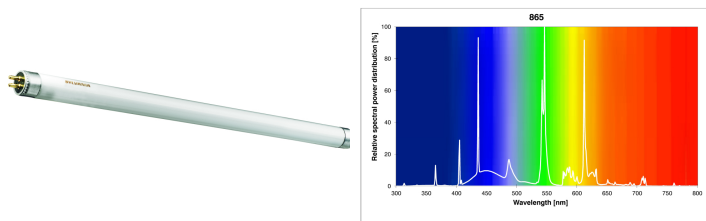

Produktblad

T5 Luxline Plus FHE 21W 865/6500K Dagsljus 850mm G5

Artikelnummer	0002765
EAN	5410288027654
Märke	Sylvania

Egenskaper

Brinntid (timmar)	24000	Förpackningsstorlek	25
Certifiering	CE	Höjd	0 mm
CRI (Ra)	85	Ljusflöde (lumen)	1775
Diameter (i mm)	16	Ljusfärg	865 Daylight
Dimbar	Ja	Längd (mm)	849 mm
E-nummer	8356514	Nominell längd (mm)	
Effekt (W)	21	Socket	G5
Energimärkning	F	Teknologi	Fluorescerande
Färgtemperatur (Kelvin)	6500	Typ	T5
Förpackningsstorlek	25	Ytfinish	Matt

Produktbeskrivning

- Fluorescerande rör av hög kvalitet
- Lång brinntid - 24 000 timmar
- Dagsljus - Färgtemperatur 6500K