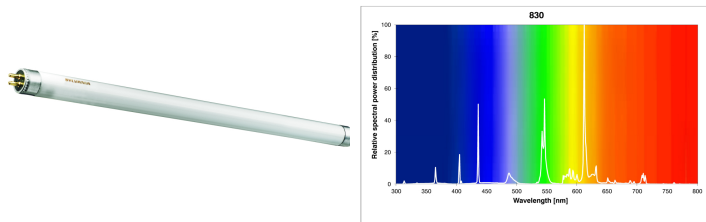

Produktblad

T5 Luxline Plus FHE 21W 830/3000K Varmvit 850mm G5

Artikelnummer	0002763
EAN	5410288027630
Märke	Sylvania

Egenskaper

Brinntid (timmar)	24000	Höjd	0 mm
Certifiering	CE	Ljusflöde (lumen)	1910
CRI (Ra)	85	Ljutfärg	830 Warm White
Diameter (i mm)	16	Längd (mm)	849 mm
Dimbar	Ja	Nominell diameter (mm)	16
E-nummer	8356510	Nominell längd (mm)	850
Effekt (W)	21	Socket	G5
Energimärkning	F	Teknologi	Fluorescerande
Färgtemperatur (Kelvin)	3000	Typ	T5
Förpackningsstorlek	25	Ytfinish	Matt

Produktbeskrivning

- Fluorescerande rör av hög kvalitet
- Lång brinntid - 24 000 timmar
- Varmvit - Färgtemperatur 3000K