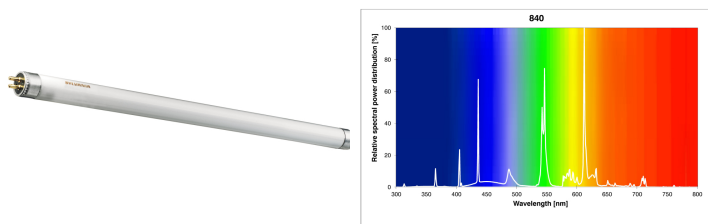

## T5 Luxline Plus FHE 14W 840/4000K Kallvit 550mm G5

|               |               |
|---------------|---------------|
| Artikelnummer | 0002761       |
| EAN           | 5410288027616 |
| Märke         | Sylvania      |

## Egenskaper

|                                |           |                            |                |
|--------------------------------|-----------|----------------------------|----------------|
| <b>Brinntid (timmar)</b>       | 24000     | <b>Förpackningsstorlek</b> | 25             |
| <b>Certifiering</b>            | CE        | <b>Höjd</b>                | 0 mm           |
| <b>CRI (Ra)</b>                | 85        | <b>Ljusflöde (lumen)</b>   | 1230           |
| <b>Diameter (i mm)</b>         | 16        | <b>Ljusfärg</b>            | 840 Cool White |
| <b>Dimbar</b>                  | Ja        | <b>Längd (mm)</b>          | 549 mm         |
| <b>E-nummer</b>                | 83 565 04 | <b>Socket</b>              | G5             |
| <b>Effekt (W)</b>              | 14        | <b>Teknologi</b>           | Fluorescerande |
| <b>Energimärkning</b>          | F         | <b>Typ</b>                 | T5             |
| <b>Färgtemperatur (Kelvin)</b> | 4000      | <b>Ytfinish</b>            | Matt           |

## Produktbeskrivning

- Fluorescerande rör av hög kvalitet
- Lång brinntid - 24 000 timmar
- Kallvit - Färgtemperatur 4000K