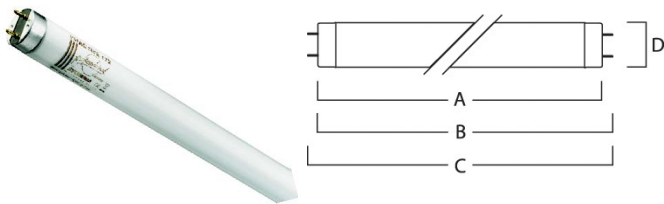

Produktblad

T5 Activa 28W 965/6500K Dagsljus 1150mm G5

Artikelnummer	0002241
EAN	5410288022413
Märke	Sylvania

Egenskaper

Brinntid (timmar)	14000	Ljusflöde (lumen)	2200
Certifiering	CE	Ljusfärg	Daylight
Diameter (i mm)	16	Längd (mm)	0 mm
Dimbar	Ja	Nominell längd (mm)	
Effekt (W)	28	Socket	G5
Energimärkning		Teknologi	Fluorescerande
Färgtemperatur (Kelvin)	6500	Tillverkningsland	Tyskland
Förpackningsstorlek	25	Typ	T5
Höjd	0 mm	Ytfinish	Matt

Produktbeskrivning

- Full-spektrum högfärgåtergivande T5-rör
- Färgåtergivning Ra98 / Klass 1A
- Färgtemperatur 6500K (dagsljus)
- Lämplig i alla miljöer där naturlig färgåtergivning krävs
- Stöder behandlingen av SAD (vinterdepression)