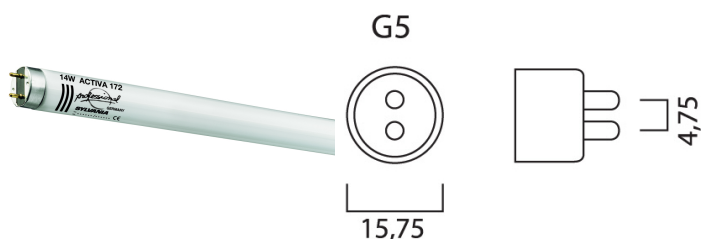

## T5 Activa 14W 865/6500K Dagsljus 550mm G5

<b>Artikelnummer</b>	0002234
<b>EAN</b>	5410288022345
<b>Märke</b>	Sylvania

## Egenskaper

<b>Brinntid (timmar)</b>	24000	<b>Ljusflöde (lumen)</b>	920
<b>Certifiering</b>	CE	<b>Nominell diameter (mm)</b>	16
<b>Diameter (i mm)</b>	16	<b>Nominell längd (mm)</b>	550
<b>Dimbar</b>	Ja	<b>Socket</b>	G5
<b>Effekt (W)</b>	14	<b>Teknologi</b>	Fluorescerande
<b>Färgtemperatur (Kelvin)</b>	6500	<b>Typ</b>	T5
<b>Ljusflöde (lumen)</b>	920	<b>Ytfinish</b>	Matt