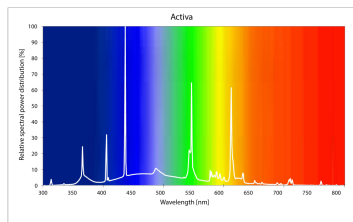

Produktblad

T8 Activa 36W 965/6500K Dagsljus 1200mm G13

Artikelnummer	0002219
EAN	5410288022192
Märke	Sylvania

Egenskaper

Brinntid (timmar)	14000	Ljusflöde (lumen)	2300
Certifiering	CE	Ljusfärg	Daylight
CRI (Ra)	98	Längd (mm)	1200 mm
Diameter (i mm)	26	Nominell diameter (mm)	26
Dimbar	Ja	Nominell längd (mm)	1200
E-nummer	83 566 41	Socket	G13
Effekt (W)	36	Teknologi	Fluorescerande
Energimärkning	G	Tillverkningsland	Tyskland
Färgtemperatur (Kelvin)	6500	Typ	T8
Förpackningsstorlek	25	Ytfinish	Matt

Produktbeskrivning

Full-spektrumlysrör med perfekt färgåtergivning. Lämplig i alla miljöer där naturlig färgåtergivning krävs exempelvis ateljéer och grafisk industri. Färgåtergivning Ra98 / Klass 1A. Färgtemperatur 6500K (dagsljus). Stöder behandlingen av SAD (vinterdepression),