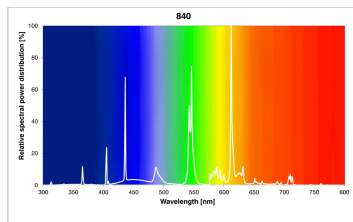

Produktblad

T9 Circline Plus 22W 840/4000K Kallvit Ø208mm G10Q

Artikelnummer	0001961
EAN	5410288019611
Märke	Sylvania

Egenskaper

Brinntid (timmar)	12000	Lamptyp	Cirkellysrör
Certifiering	CE	Ljusflöde (lumen)	1300
CRI (Ra)	80	Ljusfärg	840 Cool White
Diameter (i mm)	28.5	Längd (mm)	0 mm
Dimbar	Ja	Nominell diameter (mm)	208
Effekt (W)	22	Nominell höjd (mm)	29
Energimärkning	G	Socket	G10q
Färgtemperatur (Kelvin)	4000	Teknologi	Fluorescerande
Förpackningsstorlek	12	Typ	T9
Höjd	0 mm	Ytfinish	Matt

Produktbeskrivning

- Fluorescerande cirkellysrör av hög kvalitet
- Lång brinntid - 12 000 timmar
- Kallvit - Färgtemperatur 4000K
- Diameter Ø208mm