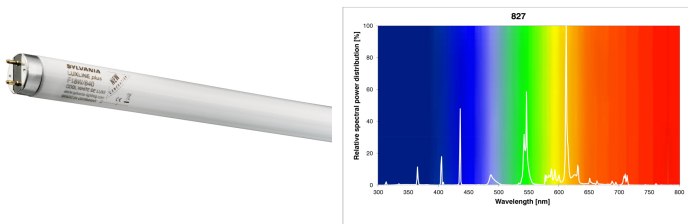

Produktblad

T8 Luxline Plus 58W 827/2700K Glödljus 1500mm G13

Artikelnummer	0001535
EAN	5410288015354
Märke	Sylvania

Egenskaper

Brinntid (timmar)	20000	Höjd	0 mm
Certifiering	CE	Ljusflöde (lumen)	5200
CRI (Ra)	85	Ljusfärg	827 Glödljus
Diameter (i mm)	26	Längd (mm)	1500 mm
Dimbar	Ja	Nominell diameter (mm)	26
E-nummer	8356610	Nominell längd (mm)	1500
Effekt (W)	58	Socket	G13
Energimärkning	G	Teknologi	Fluorescerande
Färgtemperatur (Kelvin)	2700	Tillverkningsland	Tyskland
Förpackningsstorlek	25	Typ	T8
Höjd	0 mm	Ytfinish	Matt

Produktbeskrivning

- Fluorescerande rör av hög kvalitet
- Lång brinntid - 20 000 timmar
- Glödljus - Färgtemperatur 2700K