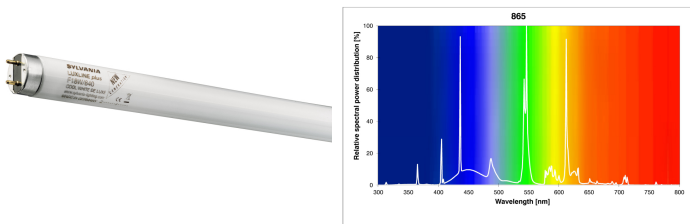

Produktblad

T8 Luxline Plus 58W 865/6500K Dagsljus 1500mm G13

Artikelnummer	0001532
EAN	5410288015323
Märke	Sylvania

Egenskaper

Brinntid (timmar)	20000	Höjd	0 mm
Certifiering	CE	Ljusflöde (lumen)	5000
CRI (Ra)	85	Ljusfärg	860 Daylight
Diameter (i mm)	26	Längd (mm)	1500 mm
Dimbar	Ja	Nominell längd (mm)	
E-nummer	8356620	Socket	G13
Effekt (W)	58	Teknologi	Fluorescerande
Energimärkning	G	Tillverkningsland	Tyskland
Färgtemperatur (Kelvin)	6500	Typ	T8
Förpackningsstorlek	25	Ytfinish	Matt

Produktbeskrivning

- Fluorescerande rör av hög kvalitet
- Lång brinntid - 20 000 timmar
- Dagsljus - Färgtemperatur 6500K