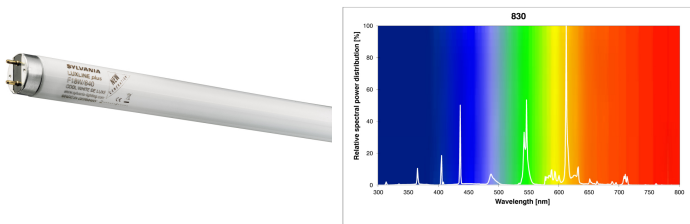

Produktblad

T8 Luxline Plus 58W 830/3000K Varmvit 1500mm G13

Artikelnummer	0001531
EAN	5410288015316
Märke	Sylvania

Egenskaper

Brinntid (timmar)	20000	Höjd	0 mm
Certifiering	CE	Ljusflöde (lumen)	5200
CRI (Ra)	85	Ljusfärg	830 Warm White
Diameter (i mm)	26	Längd (mm)	1500 mm
Dimbar	Ja	Nominell diameter (mm)	26
E-nummer	8356612	Nominell längd (mm)	1500
Effekt (W)	58	Socket	G13
Energimärkning	G	Teknologi	Fluorescerande
Färgtemperatur (Kelvin)	3000	Tillverkningsland	Tyskland
Förpackningsstorlek	25	Typ	T8
Höjd	0 mm	Ytfinish	Matt

Produktbeskrivning

- Fluorescerande rör av hög kvalitet
- Lång brinntid - 20 000 timmar
- Varmvit - Färgtemperatur 3000K