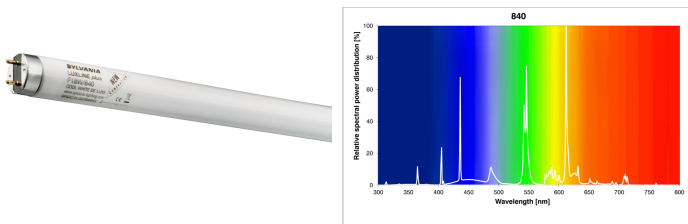

## Egenskaper

<b>Brinntid (timmar)</b>	20000	<b>Ljusflöde (lumen)</b>	5200
<b>Certifiering</b>	CE	<b>Ljusfärg</b>	840 Cool White
<b>CRI (Ra)</b>	85	<b>Längd (mm)</b>	1500 mm
<b>Diameter (i mm)</b>	26	<b>Nominell diameter (mm)</b>	26
<b>Dimbar</b>	Ja	<b>Nominell längd (mm)</b>	1500
<b>E-nummer</b>	8356616	<b>Socket</b>	G13
<b>Effekt (W)</b>	58	<b>Teknologi</b>	Fluorescerande
<b>Energimärkning</b>	G	<b>Tillverkningsland</b>	Tyskland
<b>Färgtemperatur (Kelvin)</b>	4000	<b>Typ</b>	T8
<b>Förpackningsstorlek</b>	25	<b>Ytfinish</b>	Matt

## Produktbeskrivning

- Fluorescerande rör av hög kvalitet
- Lång brinntid - 20 000 timmar
- Kallvit - Färgtemperatur 4000K