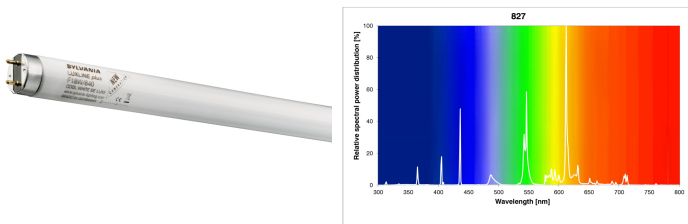

Produktblad

T8 Luxline Plus 36W 827/2700K Glödljus 1200mm G13

Artikelnummer	0001514
EAN	5410288015149
Märke	Sylvania

Egenskaper

Brinntid (timmar)	20000	Ljusflöde (lumen)	3350
Certifiering	CE	Ljusfärg	827 Glödljus
CRI (Ra)	85	Längd (mm)	1200 mm
Diameter (i mm)	26	Nominell diameter (mm)	26
Dimbar	Ja	Nominell längd (mm)	1200
E-nummer	8356598	Socket	G13
Effekt (W)	36	Teknologi	Fluorescerande
Energimärkning	F	Tillverkningsland	Tyskland
Färgtemperatur (Kelvin)	2700	Typ	T8
Förpackningsstorlek	25	Ytfinish	Matt

Produktbeskrivning

- Fluorescerande rör av hög kvalitet
- Lång brinntid - 20 000 timmar
- Glödljus - Färgtemperatur 2700K