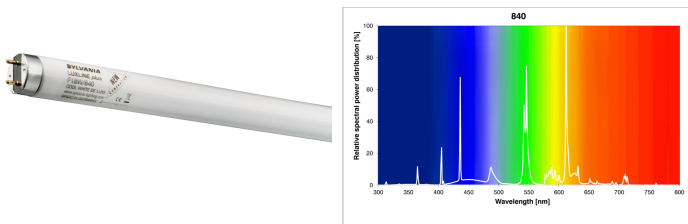

Produktblad

T8 Luxline Plus 36W 840/4000K Kallvit 1200mm G13

Artikelnummer	0001510
EAN	5410288015101
Märke	Sylvania

Egenskaper

Brinntid (timmar)	20000	Ljusflöde (lumen)	3350
Certifiering	CE	Ljusfärg	840 Cool White
CRI (Ra)	85	Längd (mm)	1200 mm
Diameter (i mm)	26	Nominell diameter (mm)	26
E-nummer	8356604	Nominell längd (mm)	1200
Effekt (W)	36	Socket	G13
Energimärkning	F	Teknologi	Fluorescerande
Färgtemperatur (Kelvin)	4000	Tillverkningsland	Tyskland
Förpackningsstorlek	25	Typ	T8
Ljusflöde (lumen)	3350	Ytfinish	Matt

Produktbeskrivning

- Fluorescerande rör av hög kvalitet
- Lång brinntid - 20 000 timmar
- Kallvit - Färgtemperatur 4000K