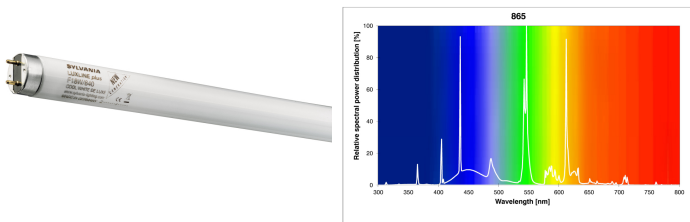

Produktblad

T8 Luxline Plus 18W 865/6500K Dagsljus 600mm G13

Artikelnummer	0001502
EAN	5410288015026
Märke	Sylvania

Egenskaper

Brinntid (timmar)	20000	Höjd	0 mm
Certifiering	CE	Ljusflöde (lumen)	1300
CRI (Ra)	85	Ljusfärg	860 Daylight
Diameter (i mm)	26	Längd (mm)	590 mm
Dimbar	Ja	Nominell diameter (mm)	26
E-nummer	8356588	Nominell längd (mm)	600
Effekt (W)	18	Socket	G13
Energimärkning	G	Teknologi	Fluorescerande
Färgtemperatur (Kelvin)	6000	Tillverkningsland	Tyskland
Förpackningsstorlek	25	Typ	T8
Höjd	0 mm	Ytfinish	Matt

Produktbeskrivning

- Fluorescerande rör av hög kvalitet
- Lång brinntid - 20 000 timmar
- Dagsljus - Färgtemperatur 6500K