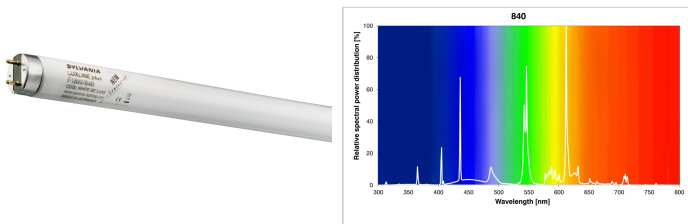

Produktblad

T8 Luxline Plus 18W 840/4000K Kallvit 600mm G13

Artikelnummer	0001500
EAN	5410288015002
Märke	Sylvania

Egenskaper

Brinntid (timmar)	20000	Ljusflöde (lumen)	1350
Certifiering	CE	Ljusfärg	840 Cool White
CRI (Ra)	85	Längd (mm)	590 mm
Diameter (i mm)	26	Nominell diameter (mm)	26
E-nummer	8356584	Nominell längd (mm)	600
Effekt (W)	18	Socket	G13
Energimärkning	G	Teknologi	Fluorescerande
Färgtemperatur (Kelvin)	4000	Tillverkningsland	Tyskland
Förpackningsstorlek	25	Typ	T8
Höjd	0 mm	Ytfinish	Matt

Produktbeskrivning

- Fluorescerande rör av hög kvalitet
- Lång brinntid - 20 000 timmar
- Kallvit - Färgtemperatur 4000K