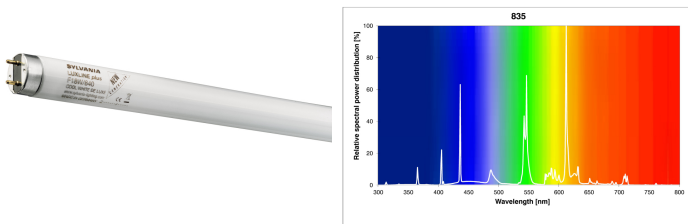

Produktblad

T8 Luxline Plus 58W 835/3500K Varmvit 1500mm G13

Artikelnummer	0001394
EAN	5410288013947
Märke	Sylvania

Egenskaper

Brinntid (timmar)	20000	Höjd	0 mm
Certifiering	CE	Ljusflöde (lumen)	5200
CRI (Ra)	85	Ljusfärg	835 White
Diameter (i mm)	26	Längd (mm)	1500 mm
Dimbar	Ja	Nominell längd (mm)	
E-nummer	8356614	Socket	G13
Effekt (W)	58	Teknologi	Fluorescerande
Energimärkning	G	Tillverkningsland	Tyskland
Färgtemperatur (Kelvin)	3500	Typ	T8
Förpackningsstorlek	25	Ytfinish	Matt

Produktbeskrivning

- Fluorescerande rör av hög kvalitet
- Lång brinntid - 20 000 timmar
- Varmvit - Färgtemperatur 3000K