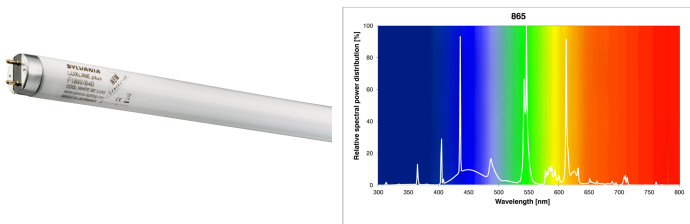

## T8 Luxline Plus 70W 865/6500K Dagsljus 1800mm G13

Artikelnummer	0001095
EAN	5410288010953
Märke	Sylvania

## Egenskaper

<b>Brinntid (timmar)</b>	20000	<b>Höjd</b>	0 mm
<b>Certifiering</b>	CE	<b>Ljusfärg</b>	860 Daylight
<b>CRI (Ra)</b>	85	<b>Längd (mm)</b>	1764 mm
<b>Diameter (i mm)</b>	26	<b>Nominell diameter (mm)</b>	26
<b>Dimbar</b>	Ja	<b>Nominell längd (mm)</b>	1800
<b>Effekt (W)</b>	70	<b>Socket</b>	G13
<b>Energimärkning</b>	G	<b>Teknologi</b>	Fluorescerande
<b>Färgtemperatur (Kelvin)</b>	6000	<b>Tillverkningsland</b>	Tyskland
<b>Förpackningsstorlek</b>	25	<b>Typ</b>	T8
<b>Höjd</b>	0 mm	<b>Ytfinish</b>	Matt

## Produktbeskrivning

Lysrör 70W används vanligtvis i parkeringshus och lagerlokaler. Lysrör av hög kvalitet med lång brinntid - 20 000 timmar. Dagsljus - Färgtemperatur 6500K.