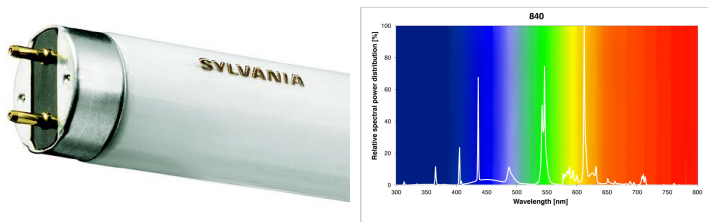

Produktblad

T8 Luxline Plus 30W 840/4000K Kallvit 900mm G13

Artikelnummer	0001080
EAN	5410288010809
Märke	Sylvania

Egenskaper

Brinntid (timmar)	20000	Höjd	0 mm
Certifiering	CE	Ljusflöde (lumen)	2400
CRI (Ra)	85	Ljusfärg	840 Cool White
Diameter (i mm)	26	Längd (mm)	895 mm
Dimbar	Ja	Nominell diameter (mm)	26
E-nummer	8356594	Nominell längd (mm)	900
Effekt (W)	30	Socket	G13
Energimärkning	G	Teknologi	Fluorescerande
Färgtemperatur (Kelvin)	4000	Tillverkningsland	Tyskland
Förpackningsstorlek	25	Typ	T8
Höjd	0 mm	Ytfinish	Matt

Produktbeskrivning

- Fluorescerande rör av hög kvalitet
- Lång brinntid - 20 000 timmar
- Kallvit - Färgtemperatur 4000K