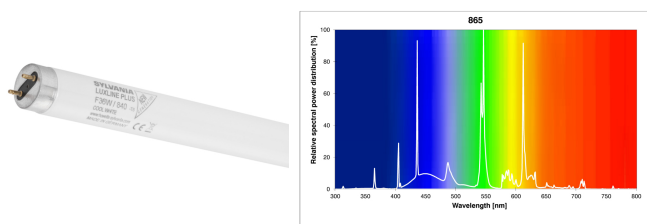

Produktblad

T8 Luxline Plus 30W 865/6500K Dagsljus 900mm G13

Artikelnummer	0001078
EAN	5410288010786
Märke	Sylvania

Egenskaper

Brinntid (timmar)	20000	Ljusflöde (lumen)	2300
Certifiering	CE	Ljuskategori	860 Daylight
CRI (Ra)	85	Längd (mm)	895 mm
Diameter (i mm)	26	Nominell diameter (mm)	26
E-nummer	8356596	Nominell längd (mm)	900
Effekt (W)	30	Socket	G13
Energimärkning	G	Teknologi	Fluorescerande
Färgtemperatur (Kelvin)	6000	Tillverkningsland	Tyskland
Förpackningsstorlek	25	Typ	T8
Ljusflöde (lumen)	2300	Ytfinish	Matt

Produktbeskrivning

Används företrädesvis i butiksbelysning som ljuskälla i ljusskyltar och monterbelysning. Fluorescerande rör av hög kvalitet. Lång brinntid - 20 000 timmar. Dagsljus - Färgtemperatur 6500K.