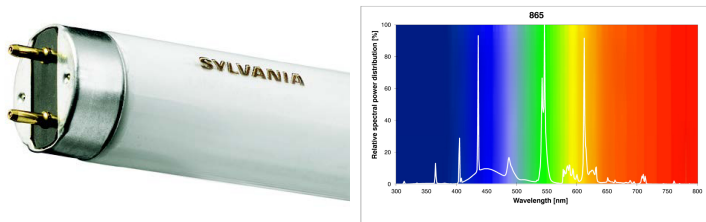

## T8 Luxline Plus Speciallängd 25W 865/6500K Dagsljus 825mm G13

**Artikelnummer** 0000879  
**EAN** 5410288008790  
**Märke** Sylvania

### Egenskaper

<b>Brinntid (timmar)</b>	20000	<b>Ljusflöde (lumen)</b>	2100
<b>Certifiering</b>	CE	<b>Ljusfärg</b>	865 Daylight
<b>CRI (Ra)</b>	85	<b>Nominell diameter (mm)</b>	26
<b>Diameter (i mm)</b>	26	<b>Nominell längd (mm)</b>	825
<b>Dimbar</b>	Ja	<b>Socket</b>	G13
<b>Effekt (W)</b>	25	<b>Teknologi</b>	Fluorescerande
<b>Energimärkning</b>	G	<b>Tillverkningsland</b>	Tyskland
<b>Färgtemperatur (Kelvin)</b>	6500	<b>Typ</b>	T8
<b>Ljusflöde (lumen)</b>	2100	<b>Ytfinish</b>	Matt

### Produktbeskrivning

- Fluorescerande rör av hög kvalitet
- Lång brinntid - 20 000 timmar
- Dagsljus - Färgtemperatur 6500K