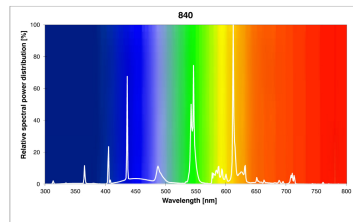

## Egenskaper

<b>Brinntid (timmar)</b>	20000	<b>Färgtemperatur (Kelvin)</b>	4000
<b>Certifiering</b>	CE	<b>Ljusflöde (lumen)</b>	2300
<b>CRI (Ra)</b>	85	<b>Ljutfärg</b>	840 Cool White
<b>Diameter (i mm)</b>	26	<b>Socket</b>	G13
<b>Dimbar</b>	Ja	<b>Teknologi</b>	Fluorescerande
<b>Effekt (W)</b>	25	<b>Tillverkningsland</b>	Tyskland
<b>Energimärkning</b>	F	<b>Typ</b>	T8
<b>Färgtemperatur (Kelvin)</b>	4000	<b>Ytfinish</b>	Matt

## Produktbeskrivning

- Fluorescerande rör av hög kvalitet
- Lång brinntid - 20 000 timmar
- Kallvit - Färgtemperatur 4000K