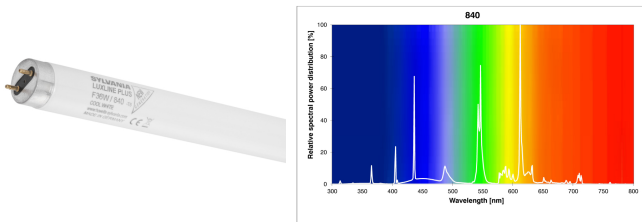

Produktblad

T8 Luxline Plus Speciallängd 25W 840/4000K Kallvit 740mm G13

Artikelnummer	0000877
EAN	5410288008776
Märke	Sylvania

Egenskaper

Brinntid (timmar)	20000	Ljusflöde (lumen)	2200
Certifiering	CE	Ljusfärg	840 Cool White
CRI (Ra)	85	Längd (mm)	742 mm
Diameter (i mm)	26	Nominell diameter (mm)	26
E-nummer	8356801	Nominell längd (mm)	750
Effekt (W)	25	Socket	G13
Energimärkning	G	Teknologi	Fluorescerande
Färgtemperatur (Kelvin)	4000	Tillverkningsland	Tyskland
Förpackningsstorlek	25	Typ	T8
Höjd	0 mm	Ytfinish	Matt

Produktbeskrivning

- Fluorescerande rör av hög kvalitet
- Lång brinntid - 20 000 timmar
- Kallvit - Färgtemperatur 4000K