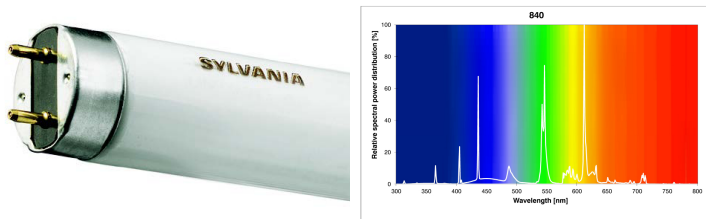

Produktblad

T8 Luxline Plus Speciallängd 25W 840/4000K Kallvit 700mm G13

Artikelnummer 0000874
EAN 5410288008745
Märke Sylvania

Egenskaper

Brinntid (timmar)	20000	Förpackningsstorlek	25
Certifiering	CE	Ljusflöde (lumen)	2000
CRI (Ra)	85	Ljusfärg	840 Cool White
Diameter (i mm)	26	Längd (mm)	690 mm
Dimbar	Ja	Socket	G13
Effekt (W)	25	Teknologi	Fluorescerande
Energimärkning	G	Tillverkningsland	Tyskland
Färgtemperatur (Kelvin)	4000	Typ	T8
Förpackningsstorlek	25	Ytfinish	Matt

Produktbeskrivning

- Fluorescerande rör av hög kvalitet
- Lång brinntid - 20 000 timmar
- Kallvit - Färgtemperatur 4000K